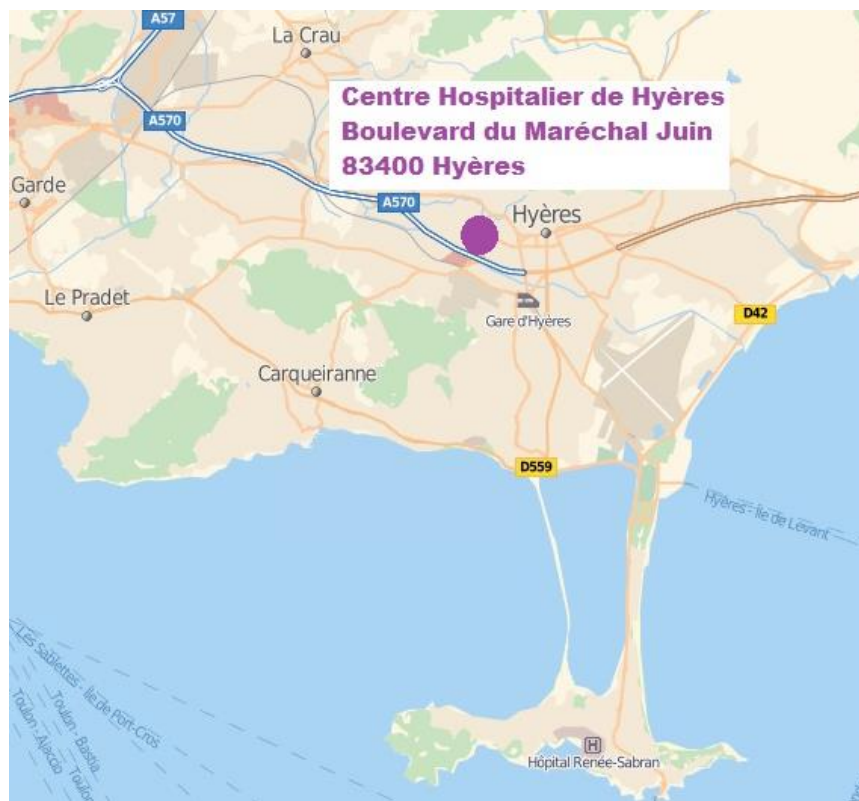

Yoga à l'hôpital d'Hyères

Plan d'accès

Le centre hospitalier d'Hyères se trouve à l'Ouest du centre-ville de Hyères à proximité de l'autoroute (Sortie 8 : La Recense - Centre Hospitalier - Centre Commercial)

Les séances de yoga ont lieu dans la salle polyvalente, située au fond du hall d'accueil de l'hôpital (au rez-de-chaussée – face à la boutique)